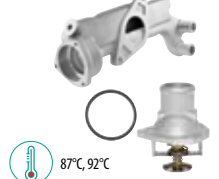

87°C, 92°C

402.1130

MONTADORA Car Company / Montadora	VEÍCULO, MOTOR, COMB, ANO Vehicle, Engine, Fuel, Year / Modelo, Motor, Comb, Año
GM 87°C	OMEGA 2.0 8V/2.2 8V ETANOL/GAS 95 > 98 SUPREMA 2.0 8V/2.2 8V ETANOL/GAS 95 > 98
GM 92°C	OMEGA 2.0 8V ETANOL/GAS 93 > 94 SUPREMA 2.0 8V ETANOL/GAS 93 > 94