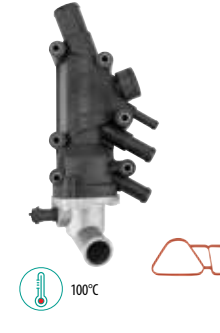

402.1421

100°C

MONTADORA	VEÍCULO, MOTOR, COMB, ANO
FORD	ECOSPORT 1.6 8V ZETEC ROCAM FLEX 05 > 12 FIESTA 1.0/1.6 8V ZETEC ROCAM FLEX 04 > 14 FOCUS 1.6 8V ZETEC ROCAM FLEX 08 > 09