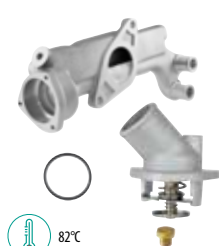

82°C

402.1134

MONTADORA Car Company / Montadora	VEÍCULO, MOTOR, COMB, ANO Vehicle, Engine, Fuel, Year / Modelo, Motor, Comb, Año
GM 82°C	IPANEMA 1.8 8V/2.0 8V GASOLINA 89 > 91 KADETT 1.8 8V/2.0 8V GASOLINA 89 > 91 MONZA 1.8 8V/2.0 8V GASOLINA 87 > 91