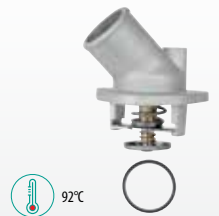

402.1231

MONTADORA Car Company / Montadora	VEÍCULO, MOTOR, COMB, ANO Vehicle, Engine, Fuel, Year / Modelo, Motor, Comb., Año
GM 92°C	IPANEMA 1.8 8V/2.0 8V GASOLINA 92 > 98
	KADETT 1.8 8V/2.0 8V GASOLINA 92 > 97
	MONZA 1.8 8V/2.0 8V ETANOL/GAS 92 > 96