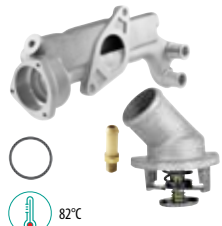

402.1142

MONTADORA Car Company / Montadora	VEÍCULO, MOTOR, COMB, ANO Vehicle, Engine, Fuel, Year / Modelo, Motor, Comb., Año
GM	82°C ASTRA 1.8 8V/2.0 8V GASOLINA 95 > 96