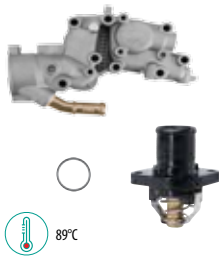

Válvula Termostática com Carcaça

Thermostat with Housing | Termostato con Carcaza

402.1158 Lançamento 2017

MONTADORA Car Company / Montadora	VEÍCULO, MOTOR, COMB, ANO Vehicle, Engine, Fuel, Year / Modelo, Motor, Comb., Año
PEUGEOT 89°C	206 1.4 8V GAS/FLEX 04 10
	207 1.4 8V FLEX 08 14
	HOGGAR 1.4 8V 11 14