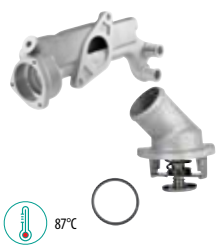

87°C

402.1133

MONTADORA Car Company / Montadora	VEÍCULO, MOTOR, COMB, ANO Vehicle, Engine, Fuel, Year / Modelo, Motor, Comb, Año
GM 87°C	BLAZER 2.2 8V GASOLINA 95 > 01 S10 2.2 8V GASOLINA 95 > 01