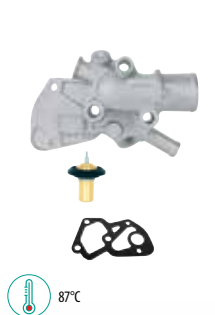

402.1269

MONTADORA Car Company / Montadora	VEÍCULO, MOTOR, COMB, ANO Vehicle, Engine, Fuel, Year / Modelo, Motor, Comb., Año
FIAT 87°C	FIORINO 1.5 8V ETANOL/GAS 97 > 04
	MILLE 1.0 8V ETANOL/GAS 99 > 04
	UNO 1.5 8V ETANOL/GAS 97 > 04