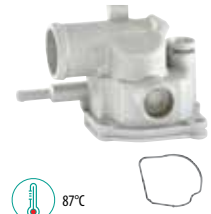

87°C

402.1114

MONTADORA	VEÍCULO, MOTOR, COMB, ANO
<i>Car Company / Montadora</i>	<i>Vehicle, Engine, Fuel, Year / Modelo, Motor, Comb., Año</i>
MERCEDES-BENZ 87°C	SPRINTER 311/515 2.2 16V DIESEL 02 > SPRINTER 313/413 -- DIESEL 02 > 12