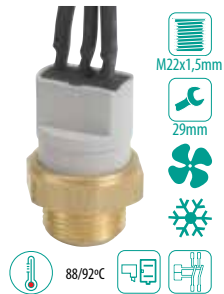

301.0427 cabo curto/short wire/cable corto

MONTADORA	VEÍCULO, MOTOR, COMB, ANO
FIAT 88/92°C	DUNA 1.6 8V GASOLINA 95 > 95 ELBA 1.5 8V/1.6 8V ETANOL/GAS 86 > 96 FIORINO 1.0/1.5/1.6 16V ETANOL/GAS 90 > 04 MILLE 1.0 8V ETANOL/GAS 94 > 04 PREMIO 1.3/1.5/1.6 16V ETANOL/GAS 85 > 94 UNO 1.0/1.4/1.5/1.6 16V ETANOL/GAS 87 > 02